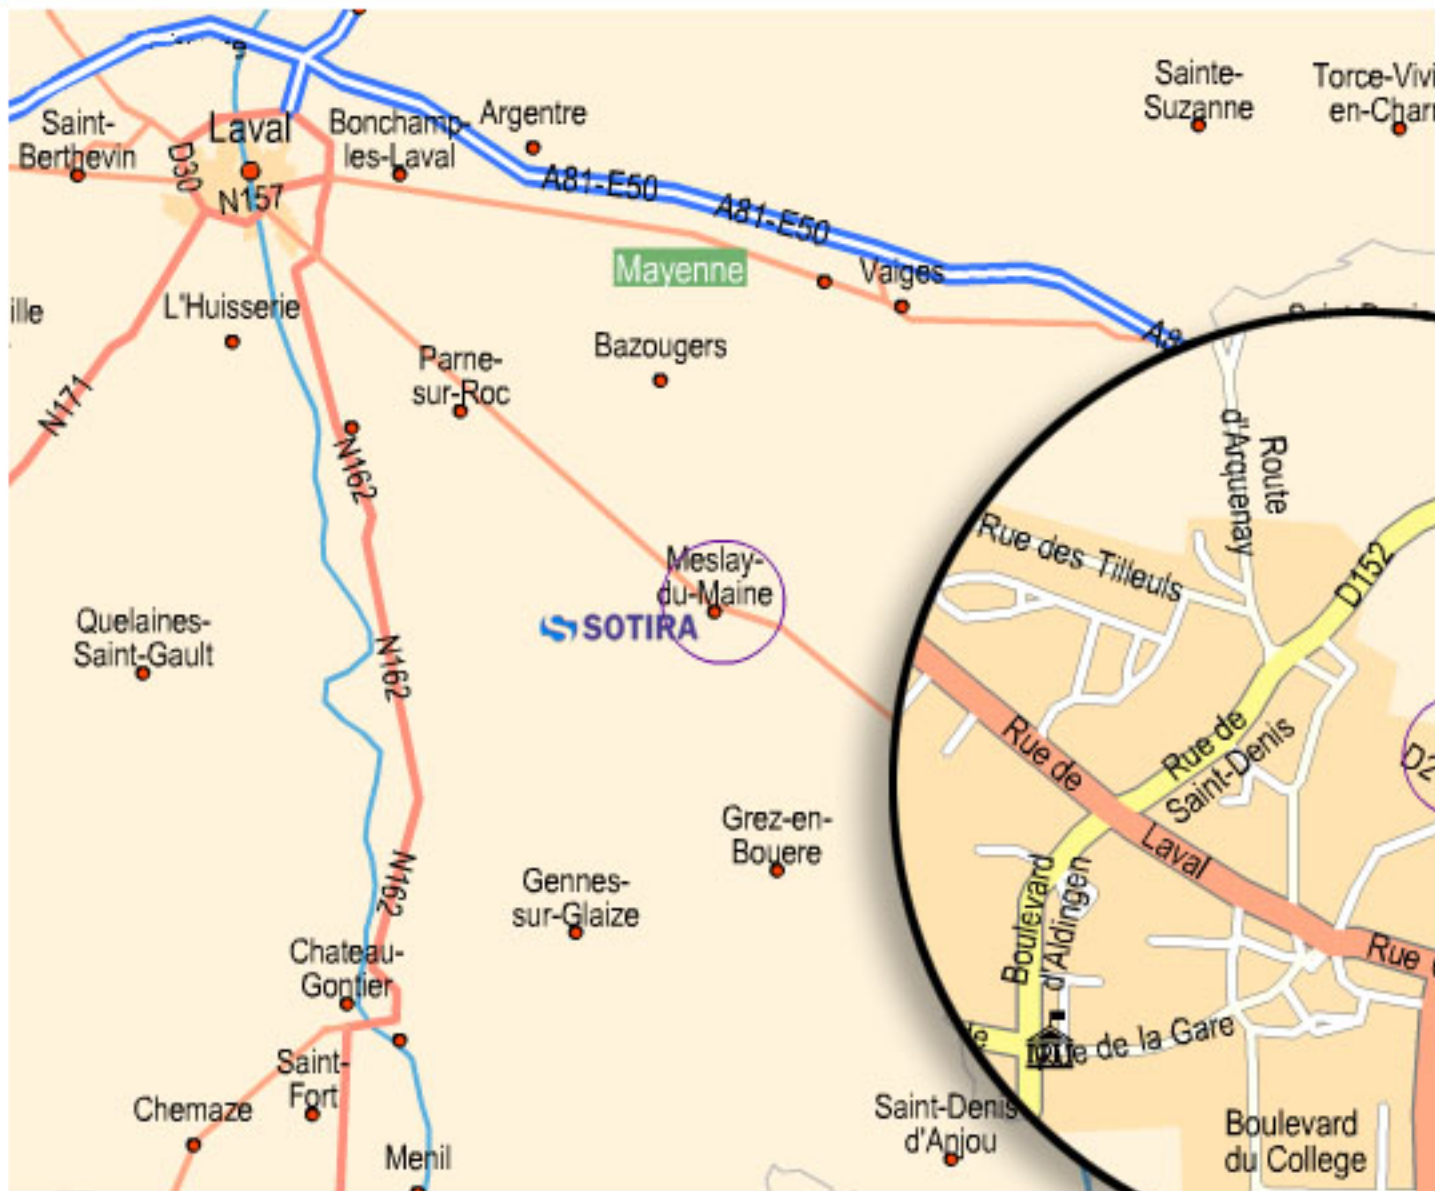

SOTIRA 53

SOTIRA 53
ZI du Fresne
53170 MESLAY DU MAINE

 : 02 43 64 64 64